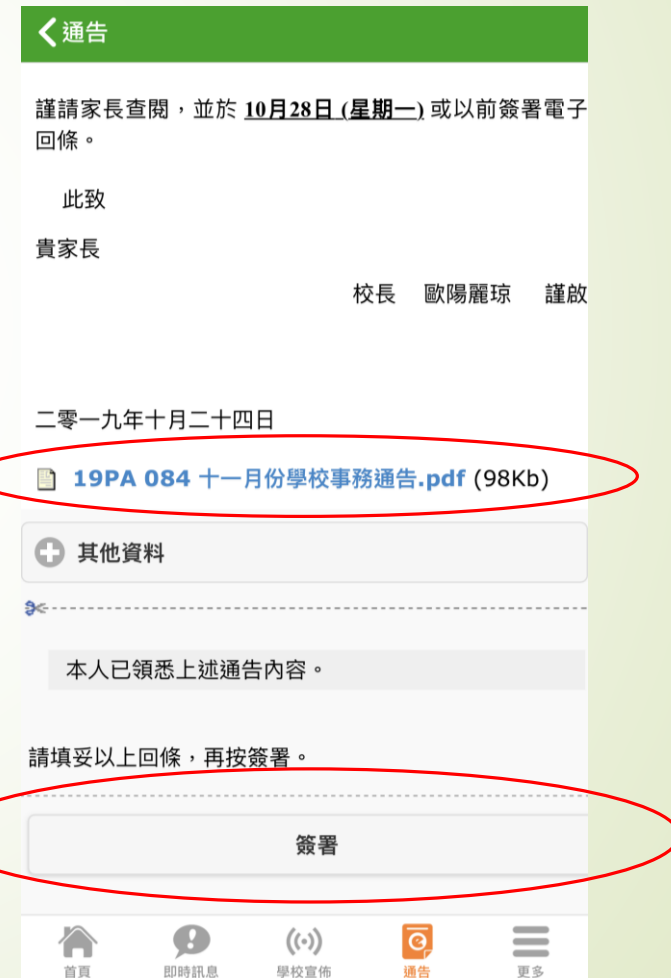

簽署電子通告方法

(中一級於11月開始全面使用電子通告)