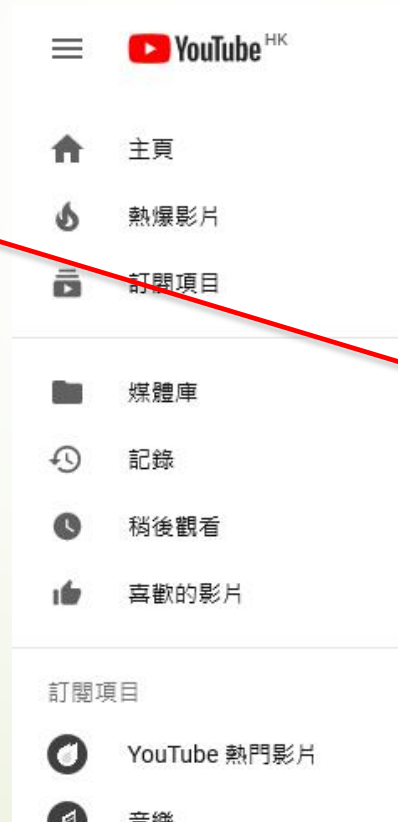

eClass Parent APP 登入示範及官方教學影片